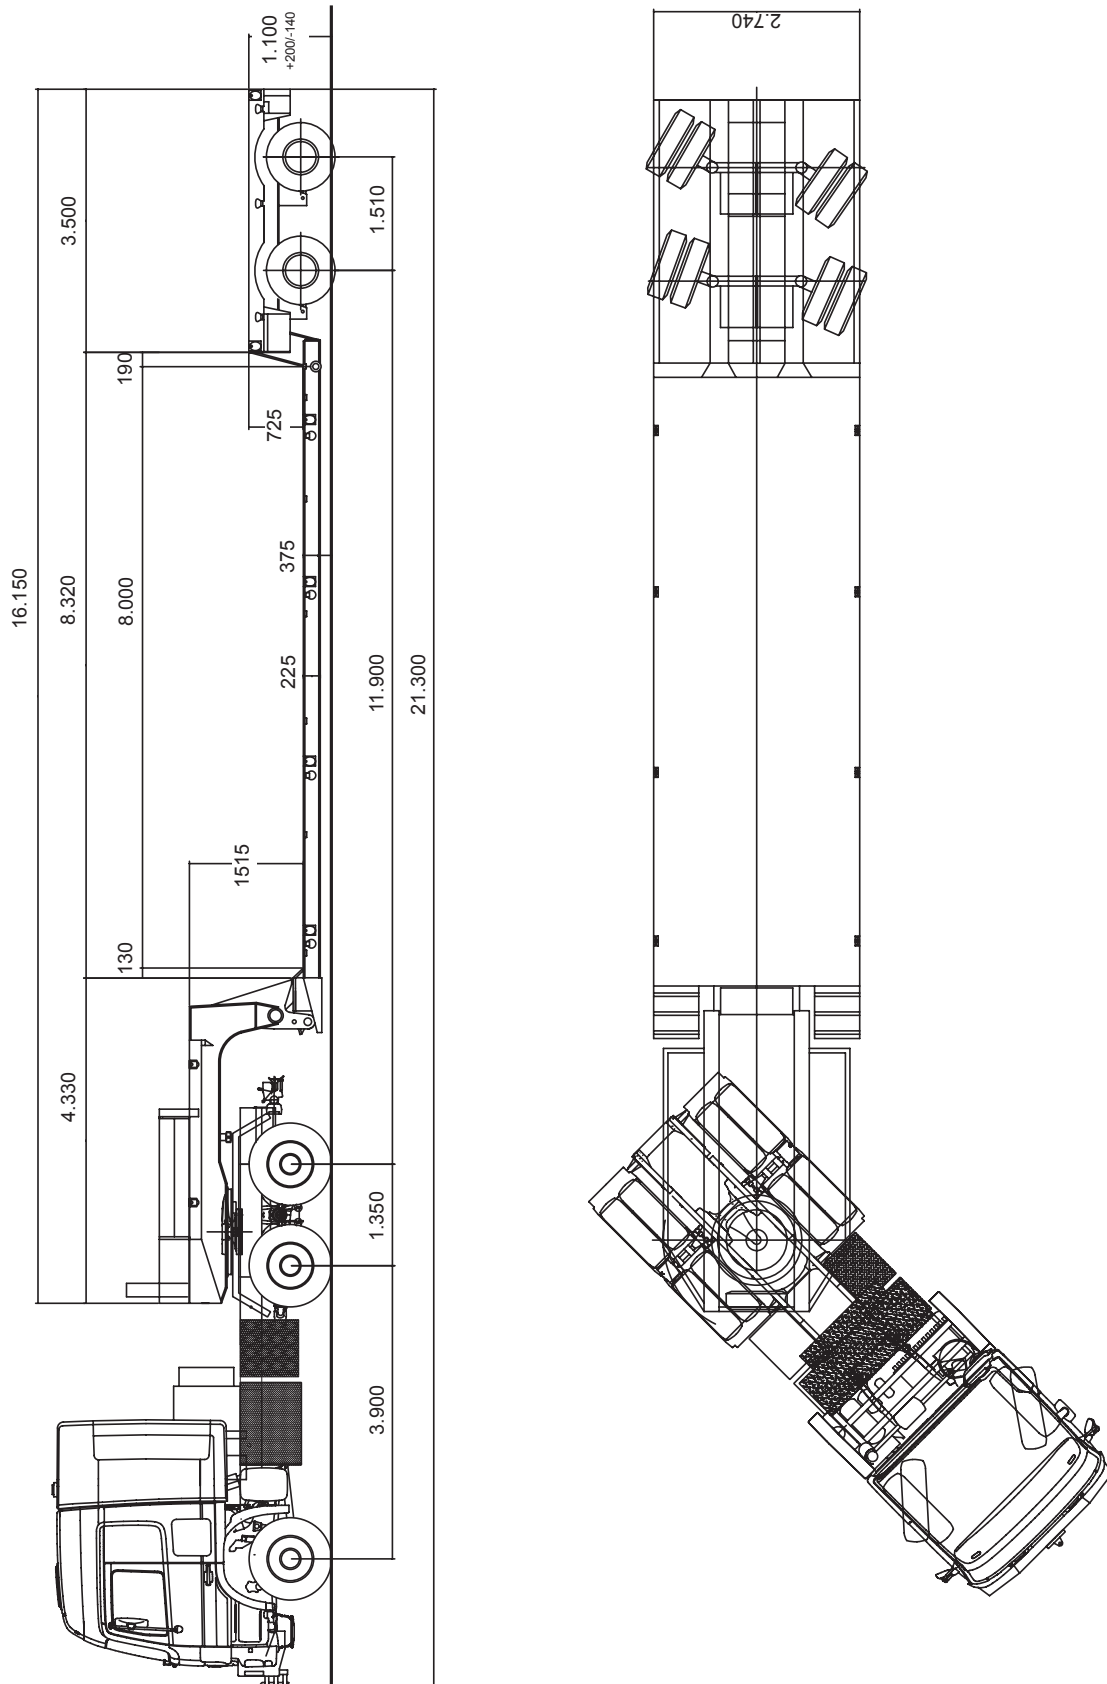

## 2-Achs Tiefbettauflieger

Technische Nutzlast 27.000 kg

Tieflader