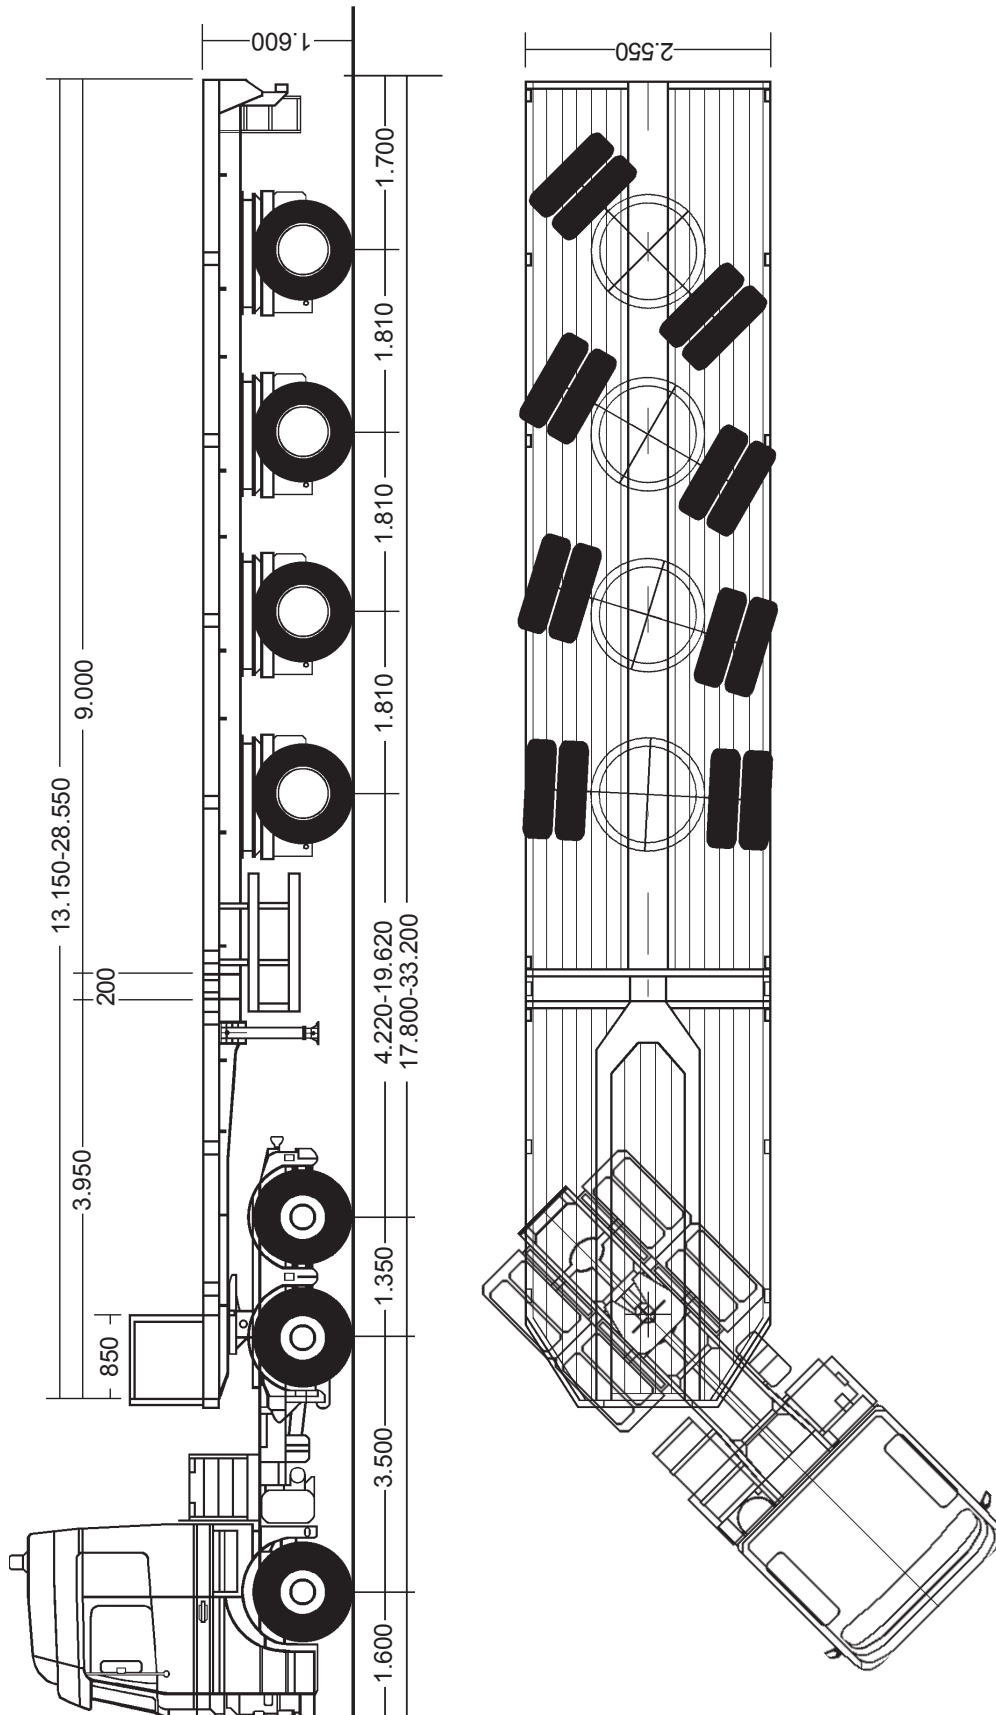

4-Achs Plateauauflieger

Technische Nutzlast 51.800 kg

Plateauauflieger