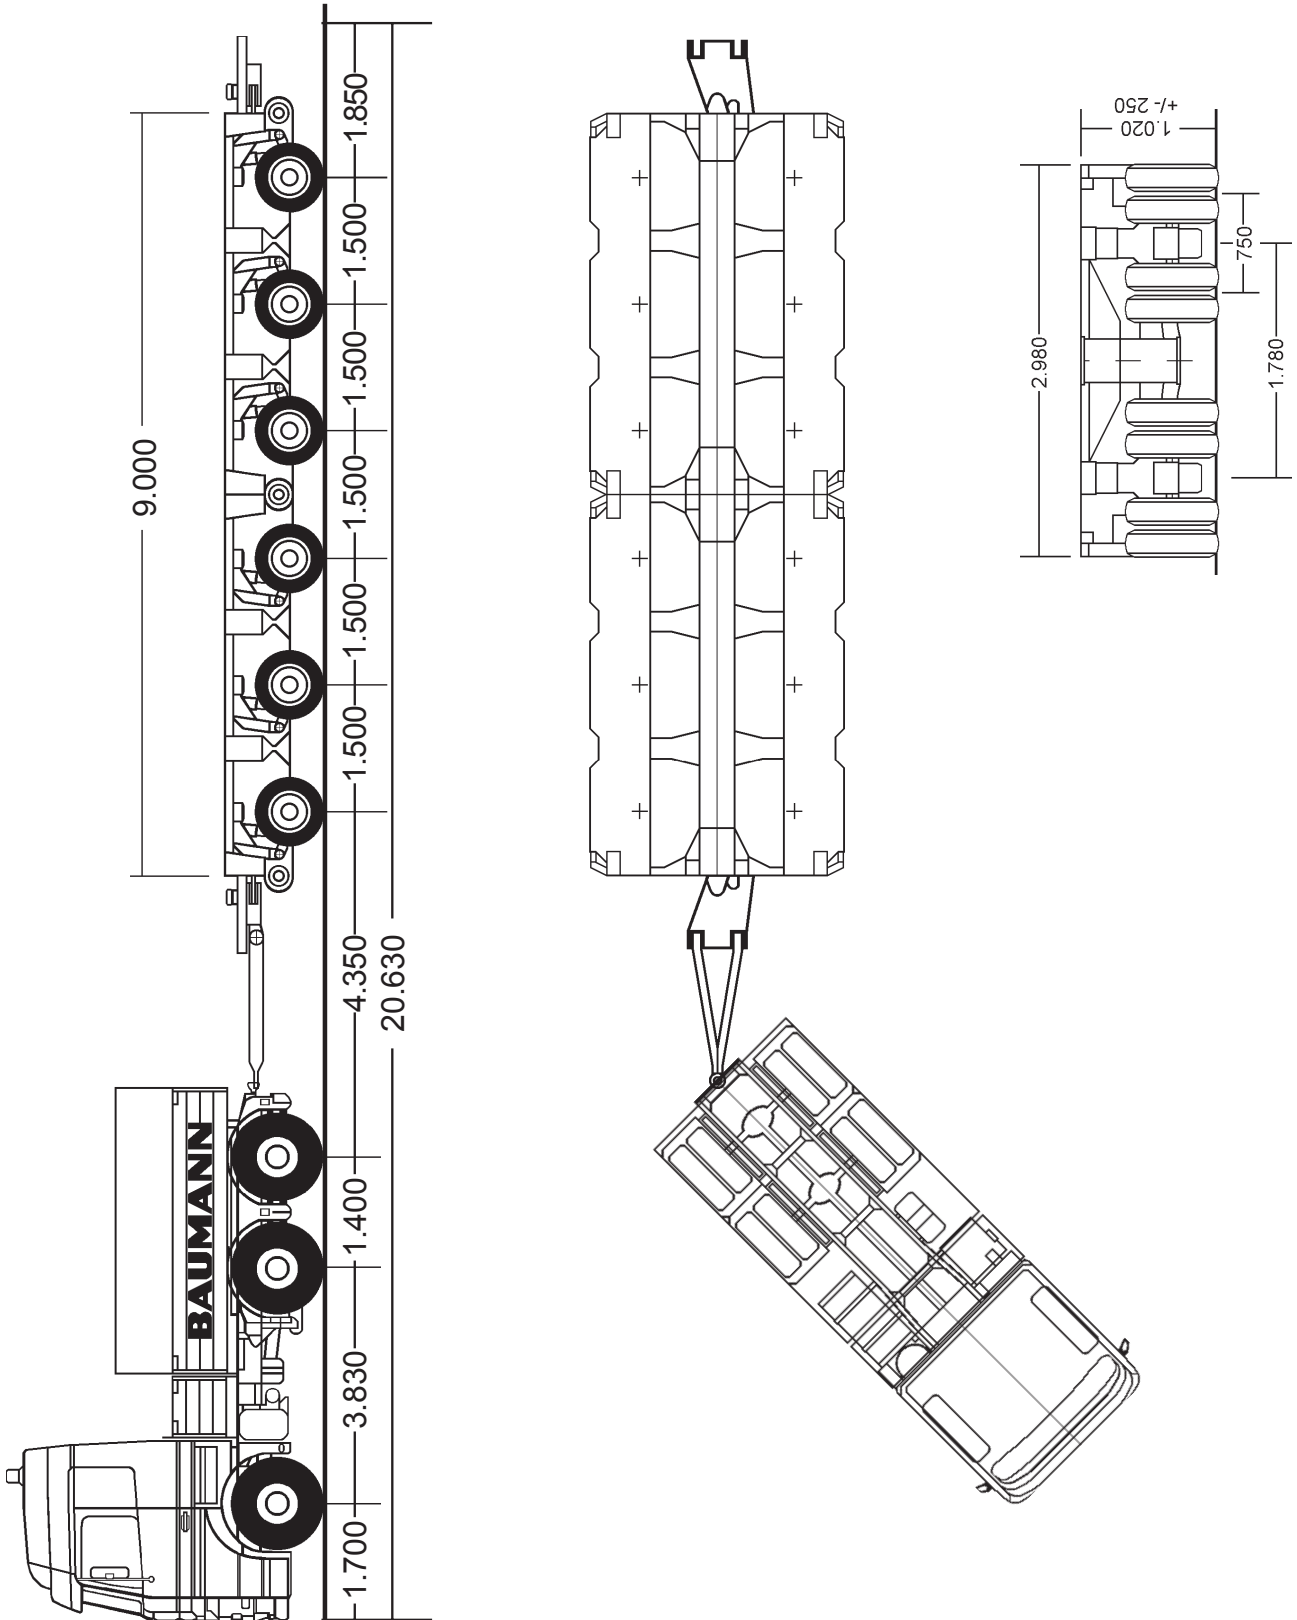

6-Achs Plateauanhänger

Technische Nutzlast 120.000 kg

Plateauauflieger